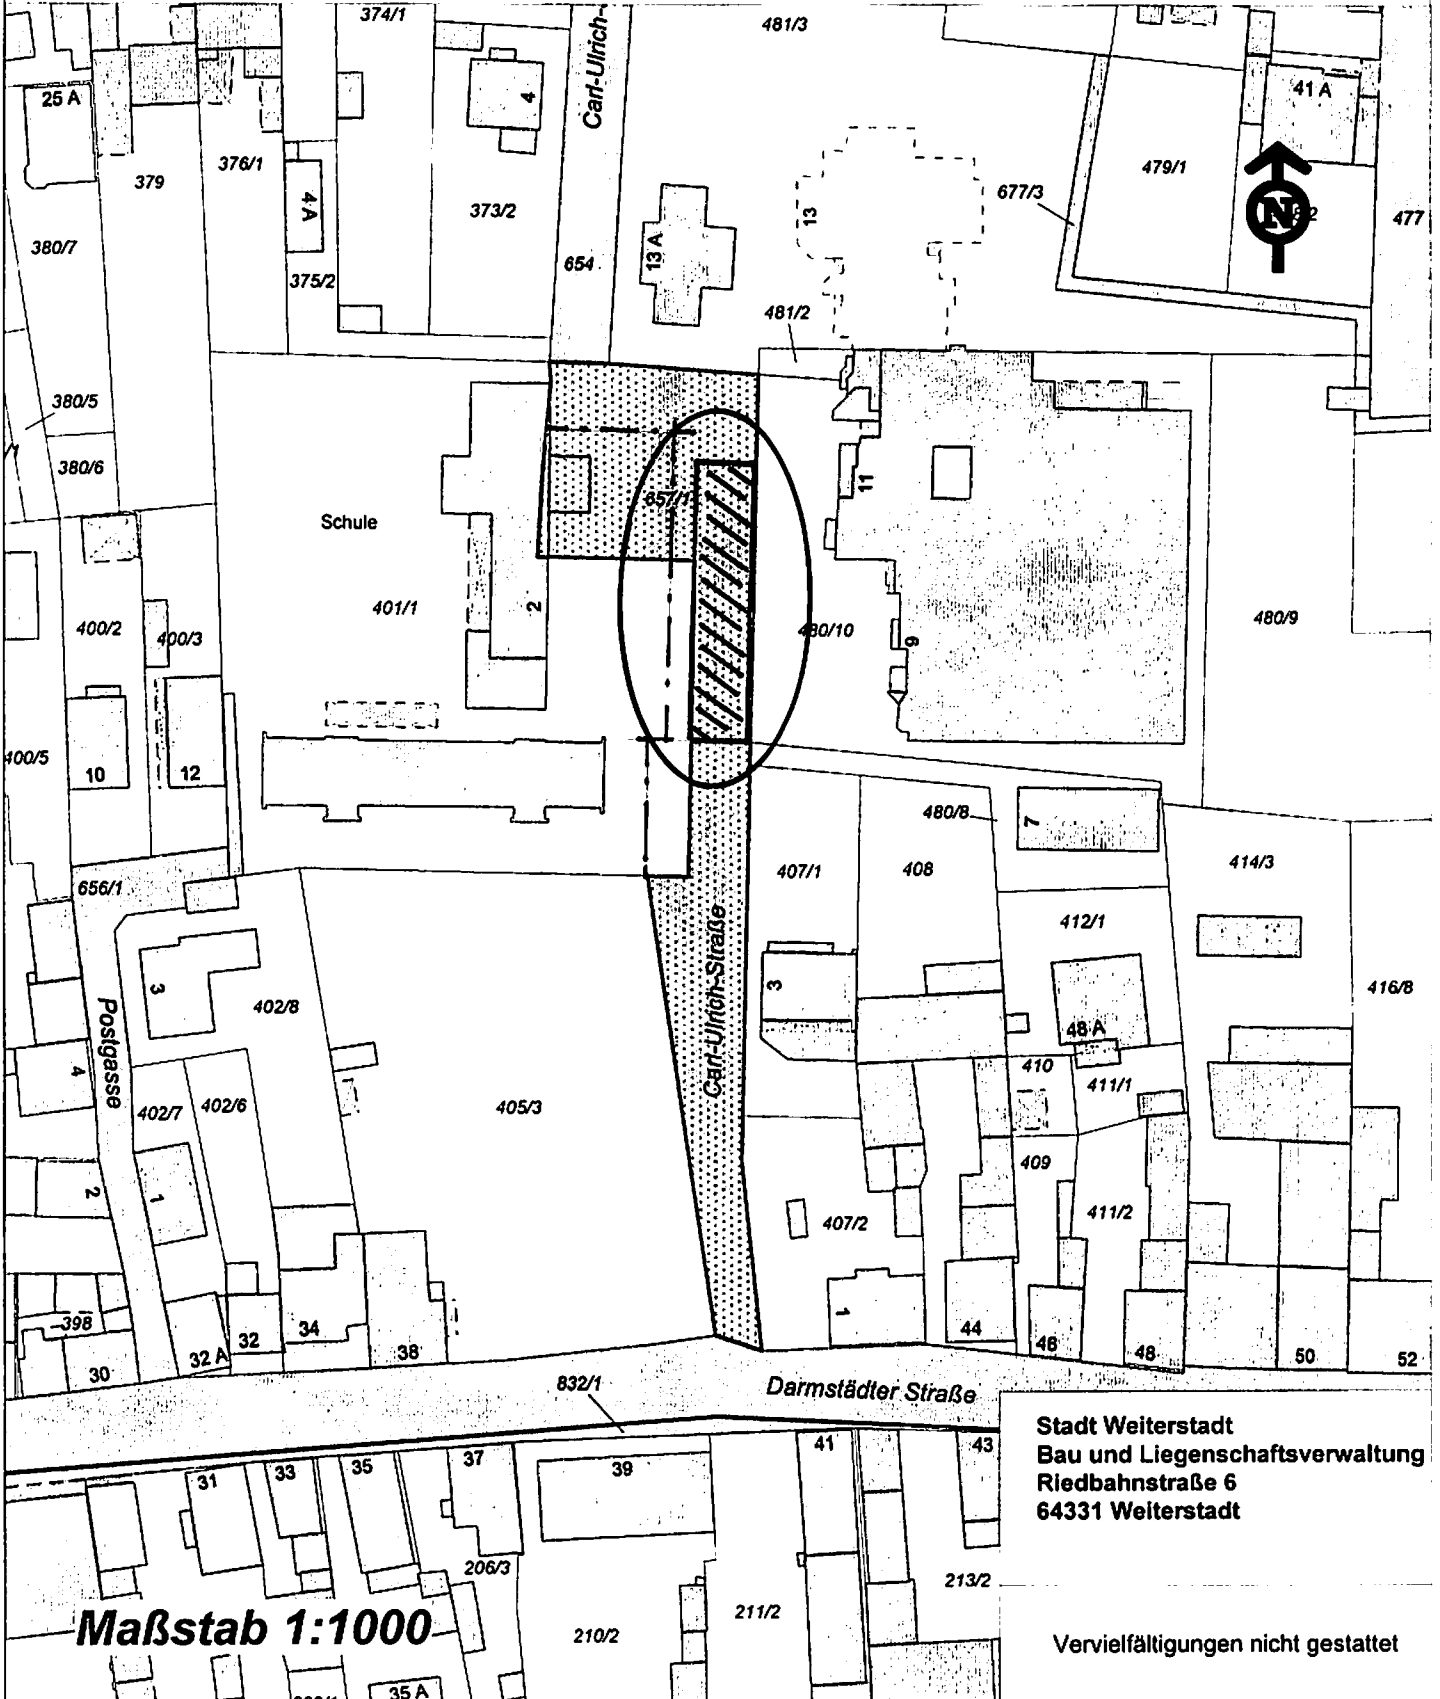

Lageplan Weiterstadt

Gemarkung: WEITERSTADT

Flur: 2

Flurstück: 657/1

Datum: 10.03.2010

Stadt Weiterstadt
 Bau und Liegenschaftsverwaltung
 Riedbahnstraße 6
 64331 Weiterstadt

Maßstab 1:1000

Vervielfältigungen nicht gestattet