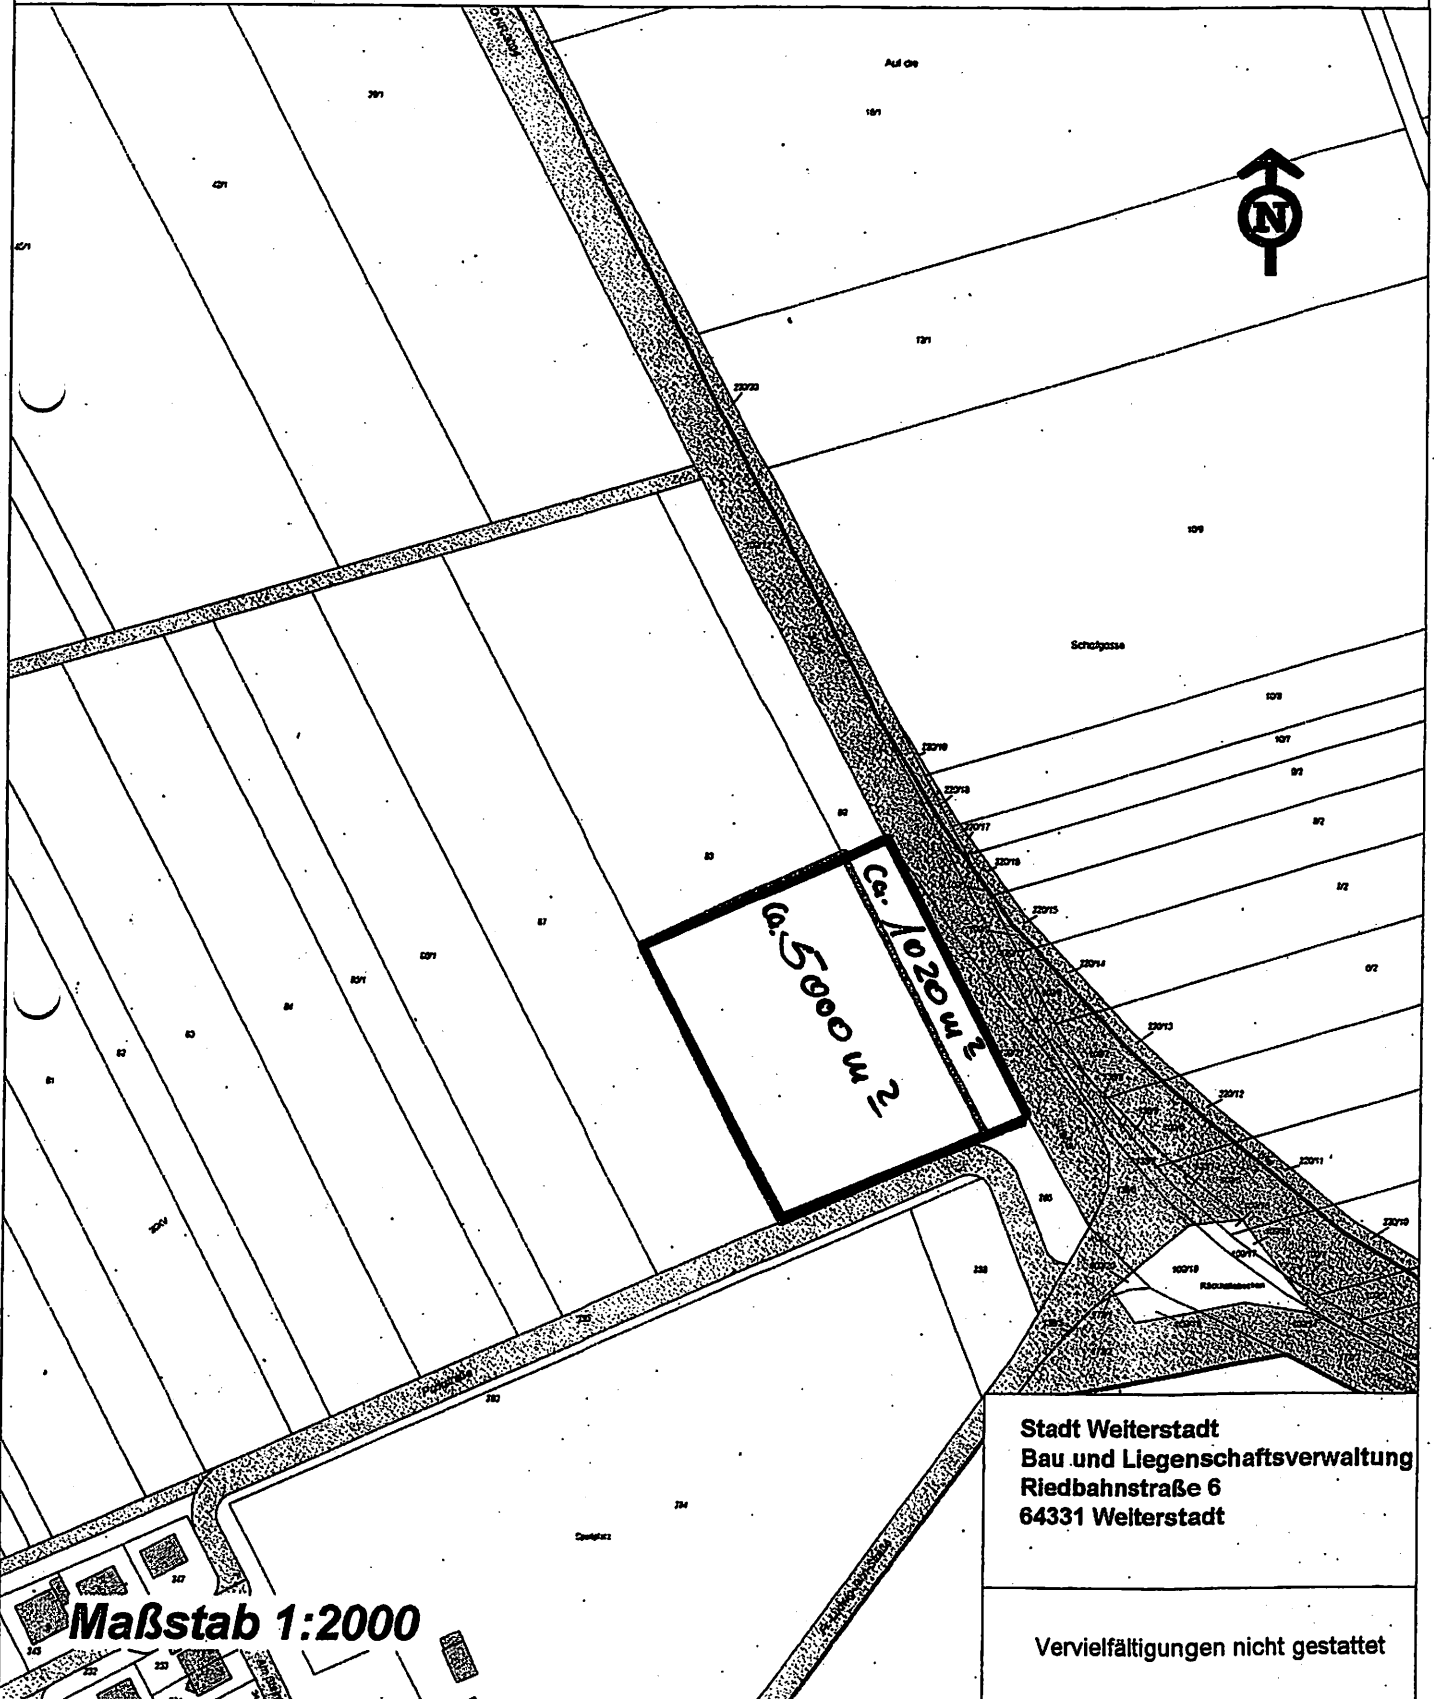

Lageplan Weiterstadt

Gemarkung: BRAUNSHARDT

Flur: 4

Flurstück: 88/89

Partnerstadt

Vernauil s. Seine

Datum: 18.10.2011

Stadt Weiterstadt
Bau und Liegenschaftsverwaltung
Riedbahnstraße 6
64331 Weiterstadt

Vervielfältigungen nicht gestattet

Maßstab 1:2000