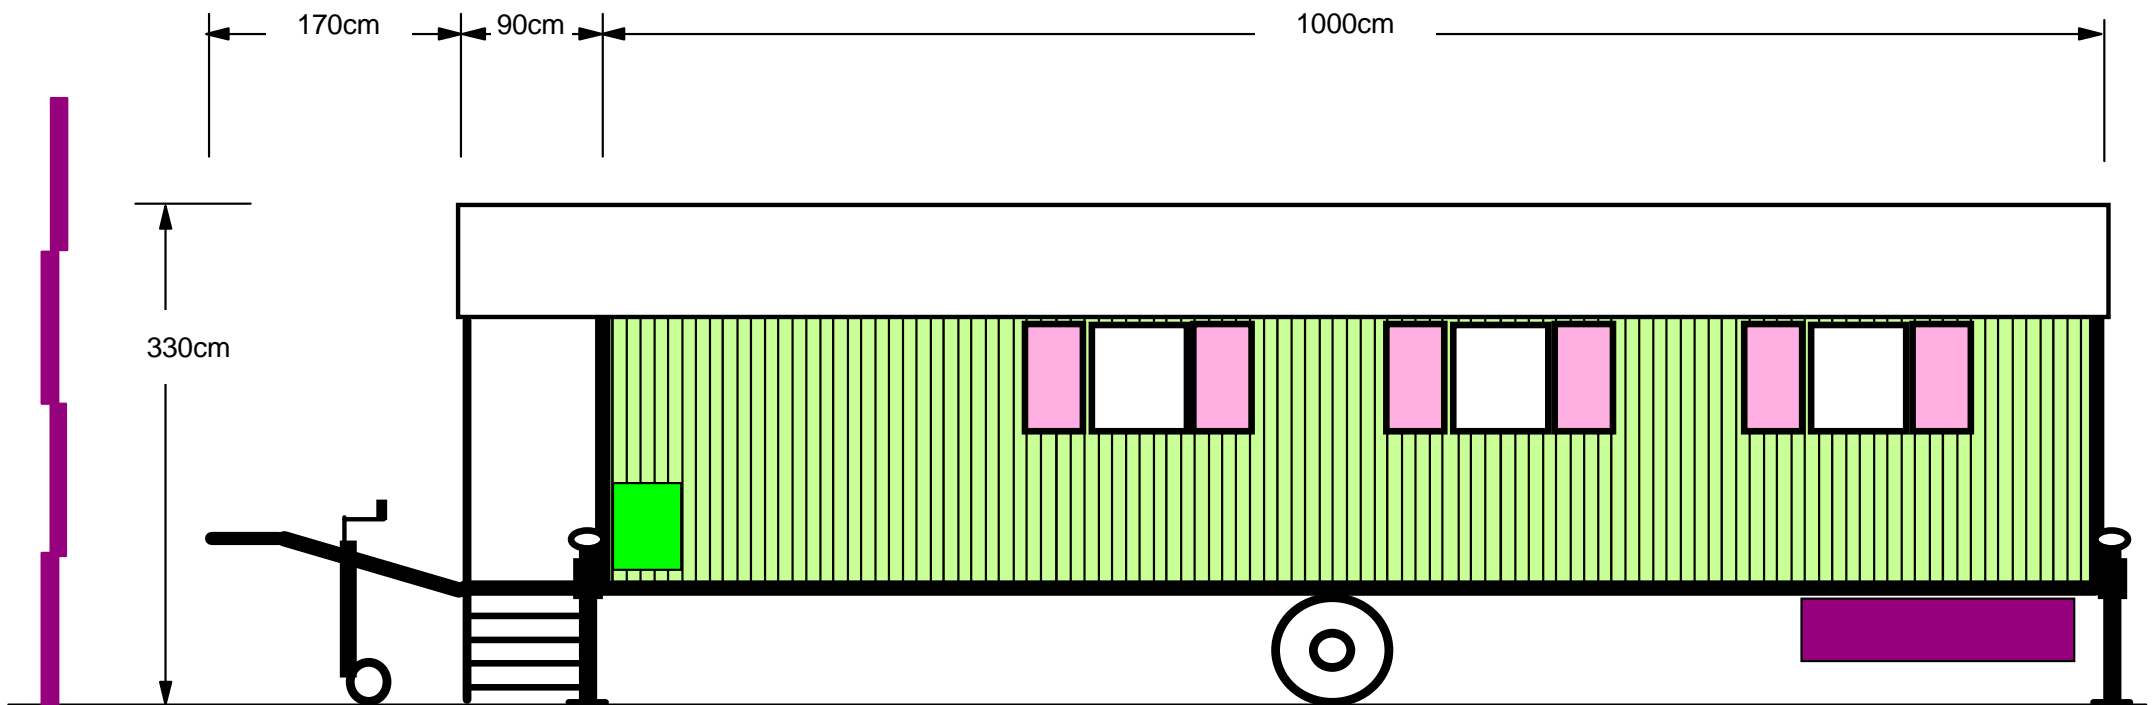

- optional (nicht eingezeichnet):
- [63] Fluchttür
 - [99 FZG] Festzeltgarnituren für Kinder

Grundrißskizze für Waldkindergartenwagen - Seitenansicht in FR rechts Kindertagesstätte Weingartenstraße, Weiterstadt

Stand: 19.09.2014
Maßstab: 1:50
Maße toleranzbehaftet
technische Änderungen vorbehalten

Grundrißskizze für Waldkindergartenwagen - Seitenansicht in FR links Kindertagesstätte Weingartenstraße, Weiterstadt

Stand: 19.09.2014
Maßstab: 1:50
Maße toleranzbehaftet
technische Änderungen vorbehalten

Grundrißskizze für Waldkindergartenwagen - Seitenansicht vorne und hinten Kindertagesstätte Weingartenstraße, Weiterstadt

Stand:19.09.2014
Maßstab: 1:50
Maße toleranzbehaftet
technische Änderungen vorbehalten