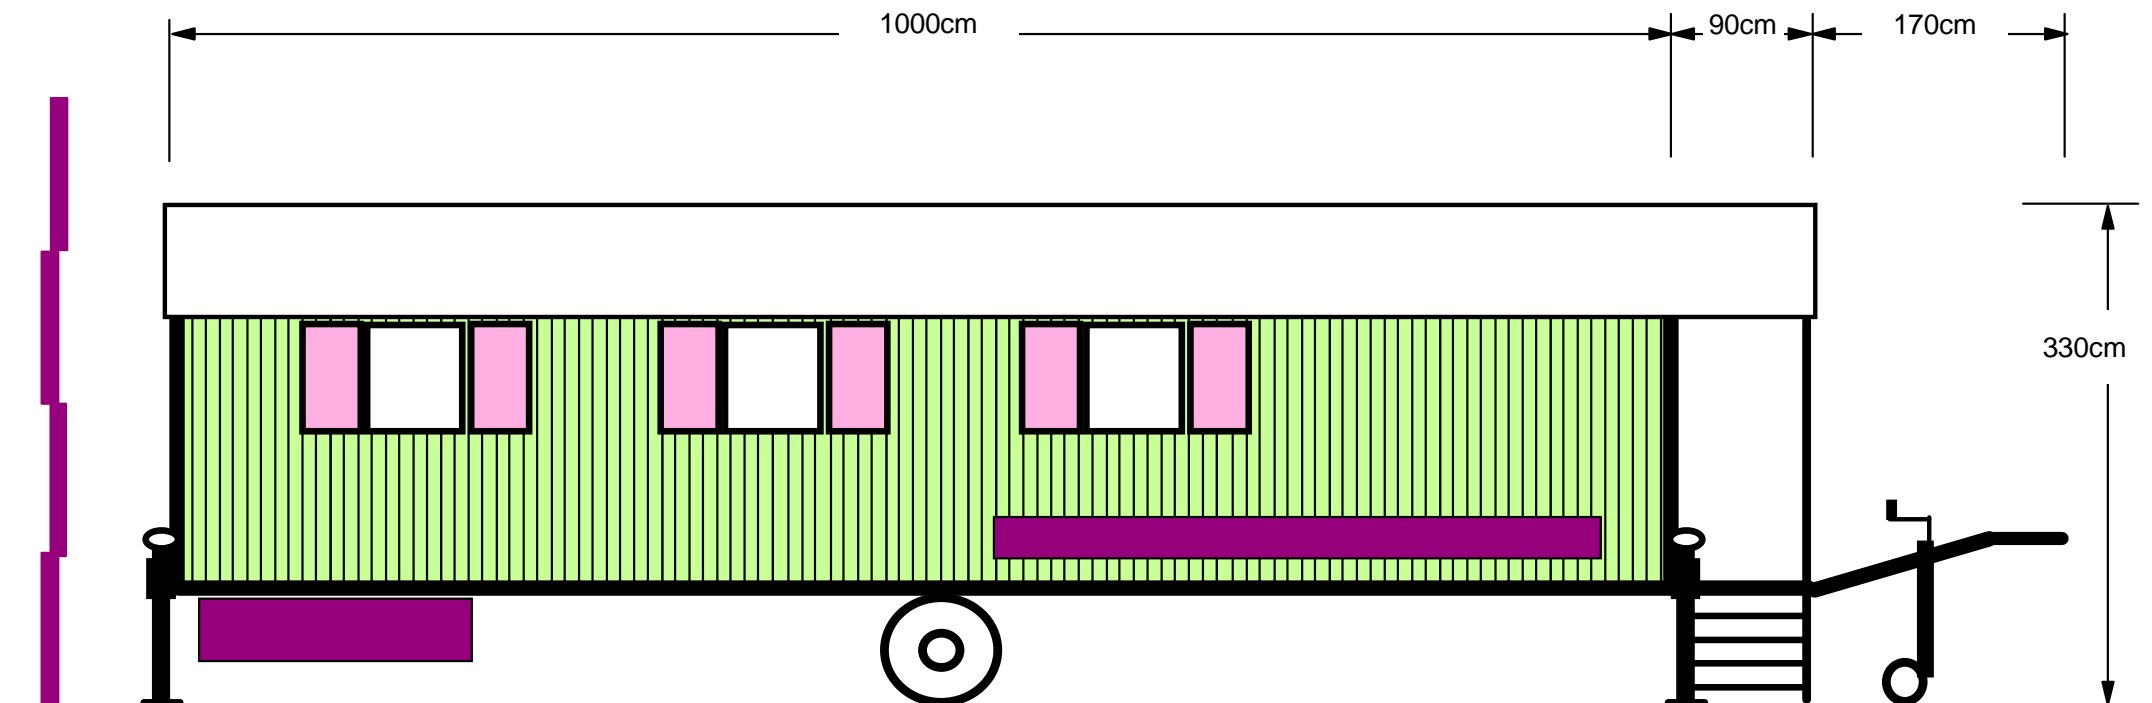

Grundrißskizze für Waldkindergartenwagen Kindertagesstätte Weingartenstraße, Weiterstadt

Stand: 19.09.2014
 Maßstab: 1:50
 Maße toleranzbehaftet
 technische Änderungen vorbehalten

- [ST] Fahrgestell feuerverzinkt aus U-Stahl
- [ST] Zweiteilige Tür (Standard)
- [ST] Gitterrost mit abnehmbarem Geländer zur Deichsel (Std.)
- [ST] Sicherheits-Einstiegstreppen für Kinder mit Geländer (Std.)
- [ST] 6 Fenster mit Laden und Bänderisicherung (Standard)
- [ST] Vollisolierung nach ArbStättVO (Standard)
- [ST] Verarbeitung spanplattenfrei, Innenverkleidung in Pappelspertholz (Standard)
- [ST] Truhensitzbänke, mehrfach geteilt aufklappbar
Standardlänge bei 10m-Wagen: 9m
- [ST] Lattenrost-Garderobe mit 20 Kleiderdoppelhaken (Standard)
- [ST] Kautschuk-Fußboden (Standard)
- [ST] Außenfarbe braun oder grün, Absetzungen in rot möglich

Stand: 19.09.2014
Maßstab: 1:50
Maße toleranzbehaftet
technische Änderungen vorbehalten

Grundrißskizze für Waldkindergartenwagen - Seitenansicht in FR links Kindertagesstätte Weingartenstraße, Weiterstadt

Stand: 19.09.2014
Maßstab: 1:50
Maße toleranzbehaftet
technische Änderungen vorbehalten

Grundrißskizze für Waldkindergartenwagen - Seitenansicht vorne und hinten Kindertagesstätte Weingartenstraße, Weiterstadt

Stand:19.09.2014
Maßstab: 1:50
Maße toleranzbehaftet
technische Änderungen vorbehalten