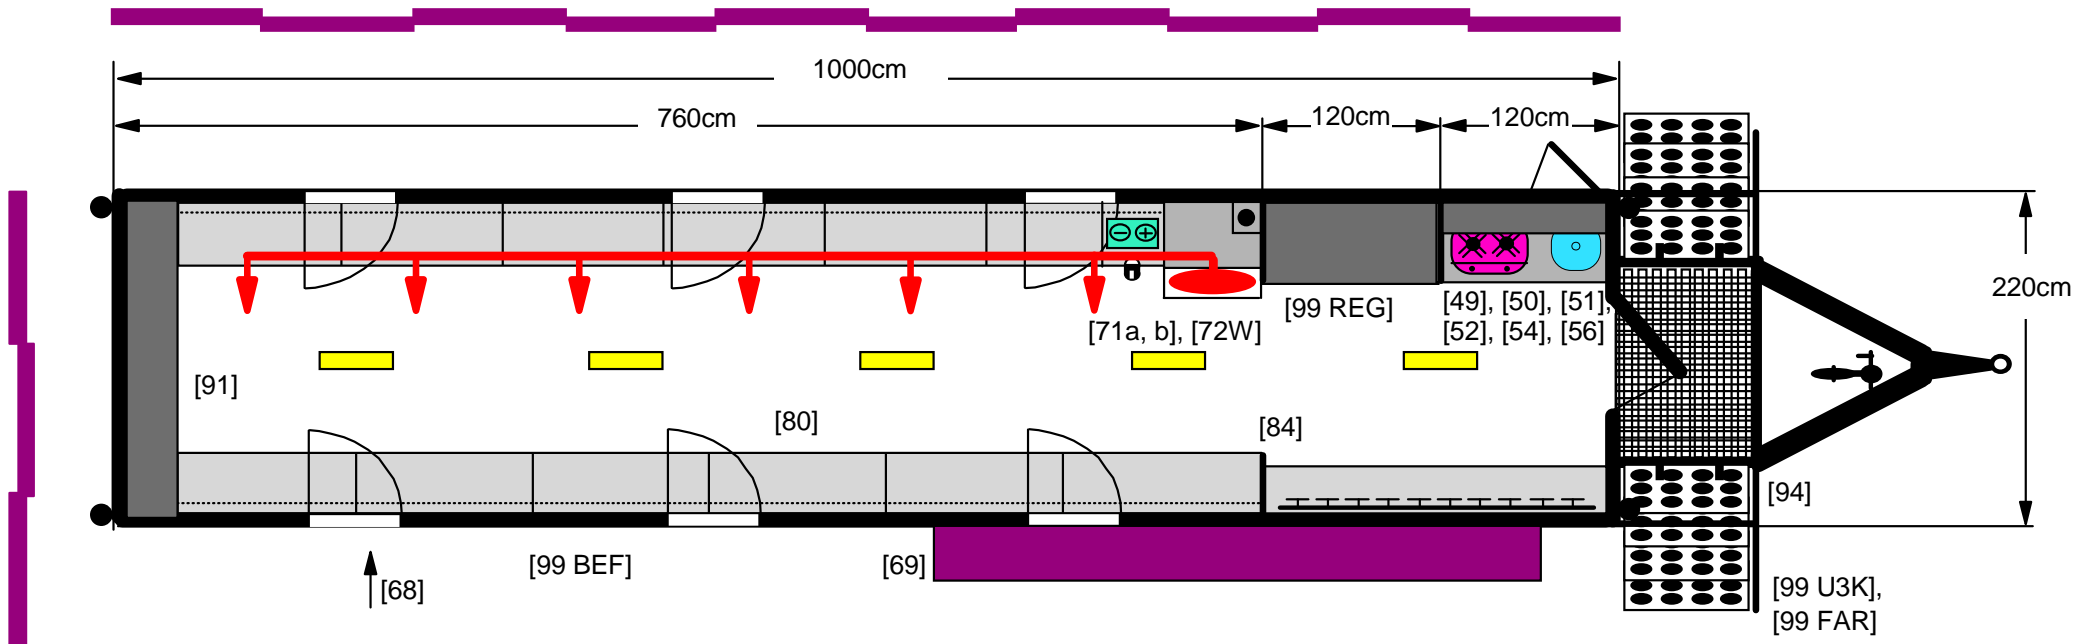

Grundrißskizze für Waldkindergartenwagen Kindertagesstätte Weingartenstraße, Weiterstadt

Stand: 19.09.2014
 Maßstab: 1:50
 Maße toleranzbehaftet
 technische Änderungen vorbehalten

- [ST] Fahrgestell feuerverzinkt aus U-Stahl
- [ST] Zweiteilige Tür (Standard)
- [ST] Gitterrost mit abnehmbarem Geländer zur Deichsel (Std.)
- [ST] Sicherheits-Einstiegstreppen für Kinder mit Geländer (Std.)
- [ST] 6 Fenster mit Laden und Bänderisicherung (Standard)
- [ST] Vollisolierung nach ArbStättVO (Standard)
- [ST] Verarbeitung spanplattenfrei, Innenverkleidung in Pappelspertholz (Standard)
- [ST] Truhensitzbänke, mehrfach geteilt aufklappbar
Standardlänge bei 10m-Wagen: 9m
- [ST] Lattenrost-Garderobe mit 20 Kleiderdoppelhaken (Standard)
- [ST] Kautschuk-Fußboden (Standard)
- [ST] Außenfarbe braun oder grün, Absetzungen in rot möglich

Stand: 19.09.2014
Maßstab: 1:50
Maße toleranzbehaftet
technische Änderungen vorbehalten

Grundrißskizze für Waldkindergartenwagen - Seitenansicht in FR links Kindertagesstätte Weingartenstraße, Weiterstadt

Stand: 19.09.2014
Maßstab: 1:50
Maße toleranzbehaftet
technische Änderungen vorbehalten

Grundrißskizze für Waldkindergartenwagen - Seitenansicht vorne und hinten Kindertagesstätte Weingartenstraße, Weiterstadt

Stand:19.09.2014
Maßstab: 1:50
Maße toleranzbehaftet
technische Änderungen vorbehalten