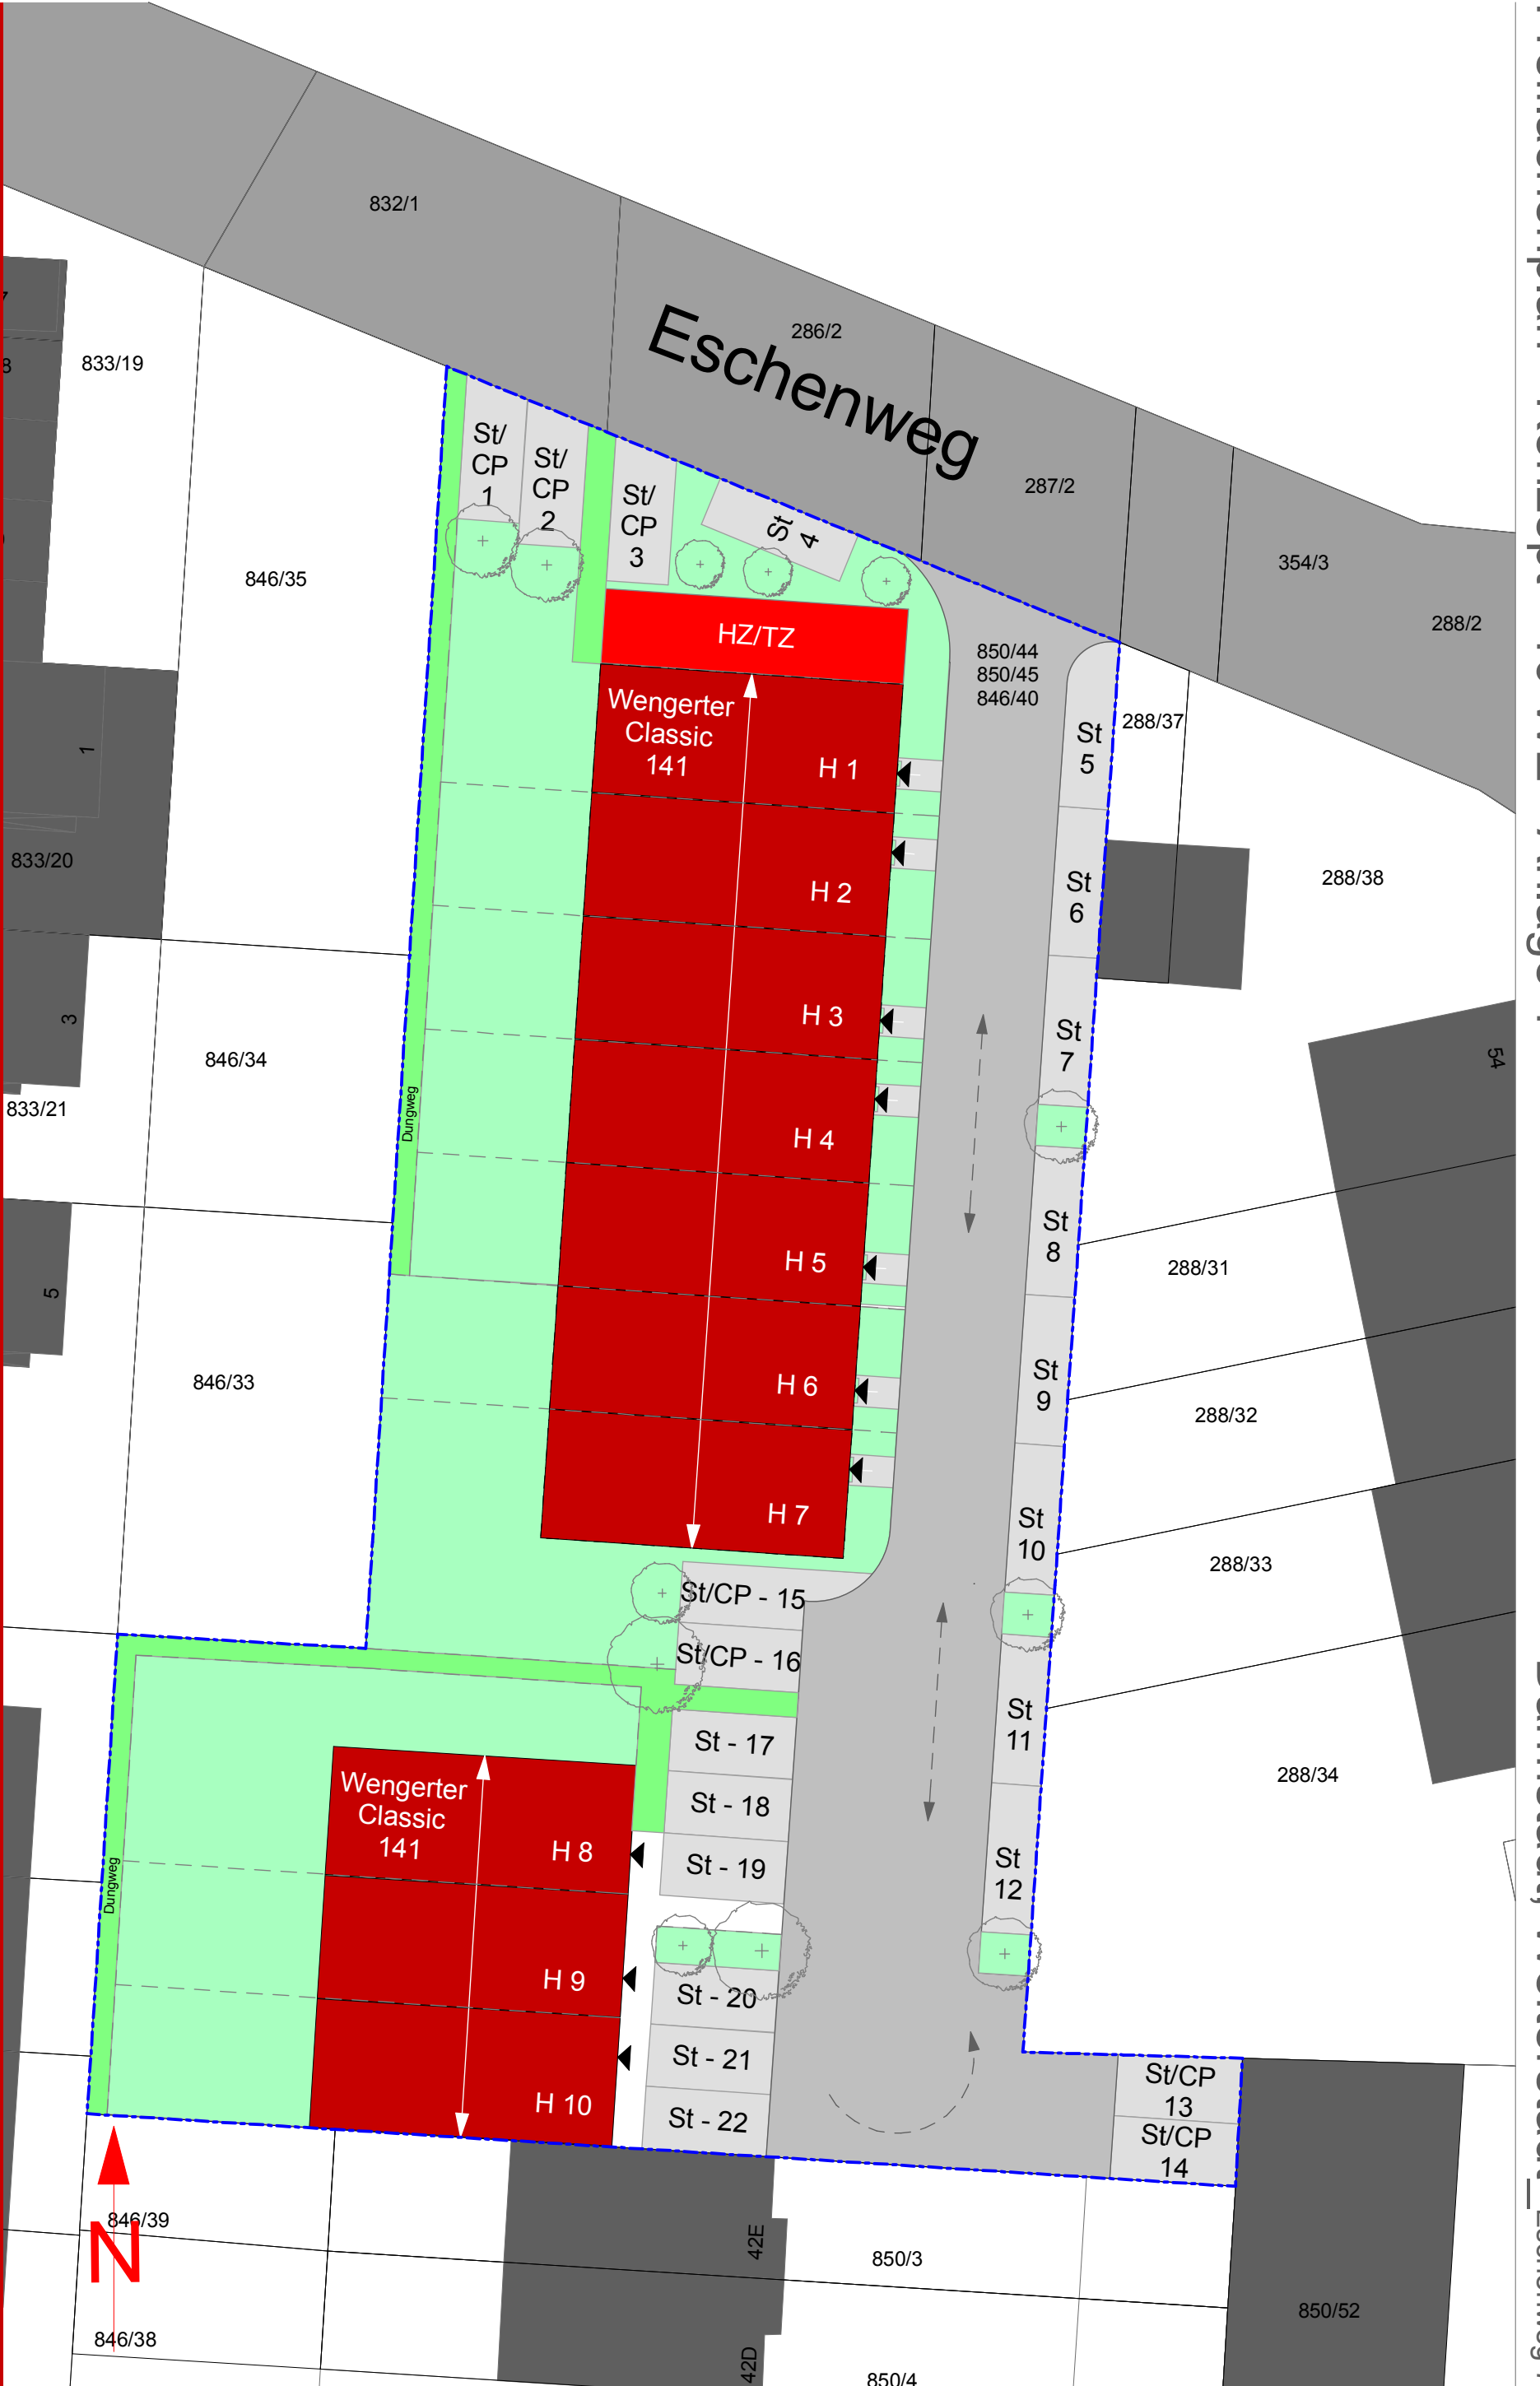

Wengert MASSIVHAUS

Freiflächenplan - Konzept - 10 WE - Anlage 1

Darmstadt, Weiterstadt_Eschenweg 7

Lageplan Konzept Übersicht Perspektive

23.05.2016 DIN A3 Maßstab = 1:250